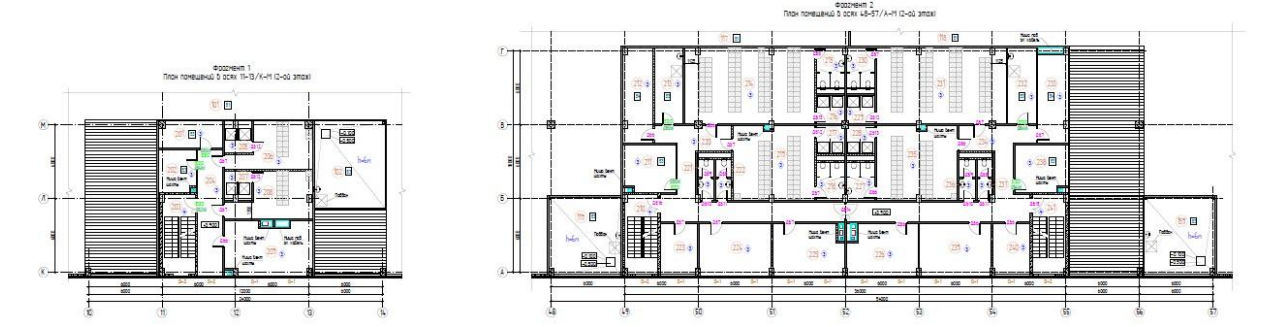

**Общая площадь: 52 735,82 м2**

Склад: 49 666,93 м2

Офис: 1 625,51 м2

Антресоль: 636,03 м2

Тех. Помещения: 807,35 м2

### Склад 1 этаж

### Офис 1 этаж

### Офисы 2 этаж