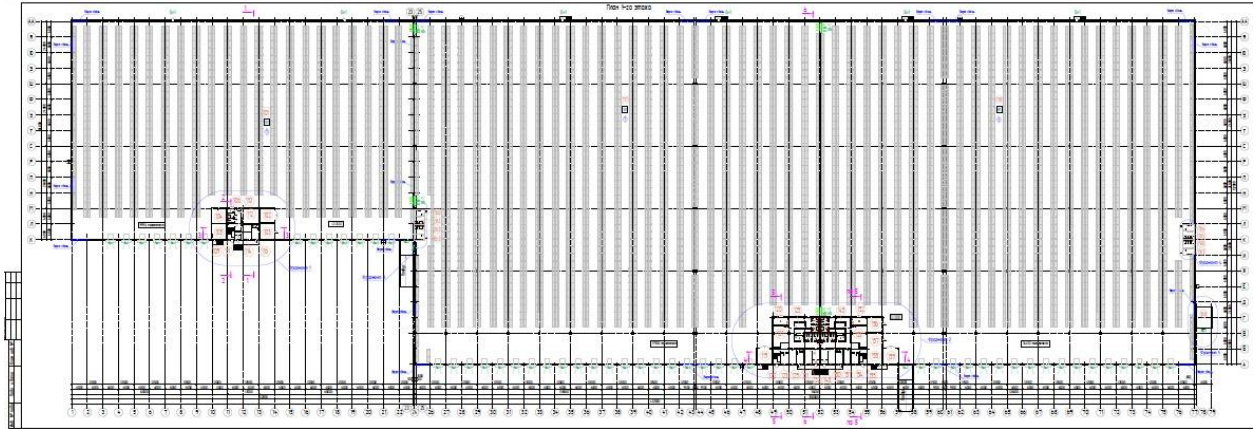

**Общая площадь: 52 735,82 м2**

Склад: 49 666,93 м2

Офис: 1 625,51 м2

Антресоль: 636,03 м2

Тех. Помещения: 807,35 м2

### Склад 1 этаж

### Офис 1 этаж

### Офисы 2 этаж